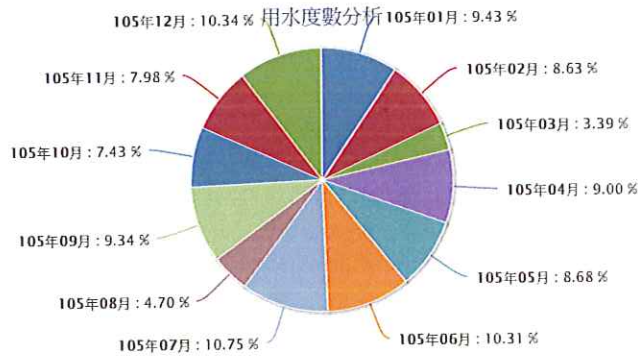

水圖表分析

帳單年月(起)	帳單年月(迄)	水號	分析類型
104年01月	104年12月	23749706002	用水度數
<input type="button" value="圖表分析"/>			

[回頁首](#) [回上一頁](#)

用水圖表分析

帳單年月(起)	帳單年月(迄)	水號	分析類型
105年01月	105年12月	23749706002	用水度數

[圖表分析](#)

[回頁首](#)

[回上一頁](#)