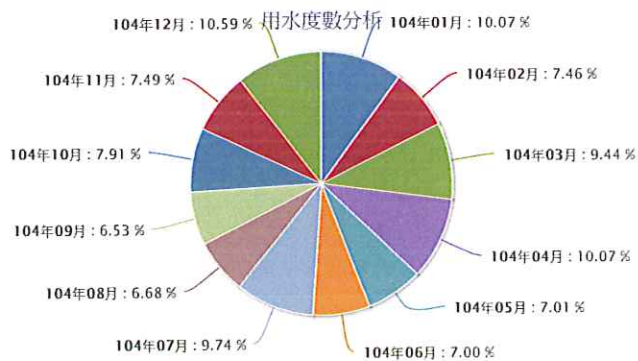

水圖表分析

帳單年月(起)	帳單年月(迄)	水號	分析類型
104年01月	104年12月	23749706002	用水度數
<input type="button" value="圖表分析"/>			

[回頁首](#) [回上一頁](#)

用水圖表分析

帳單年月(起)	帳單年月(迄)	水號	分析類型
105年01月	105年12月	23749706002	用水度數

[圖表分析](#)

[回頁首](#)

[回上一頁](#)