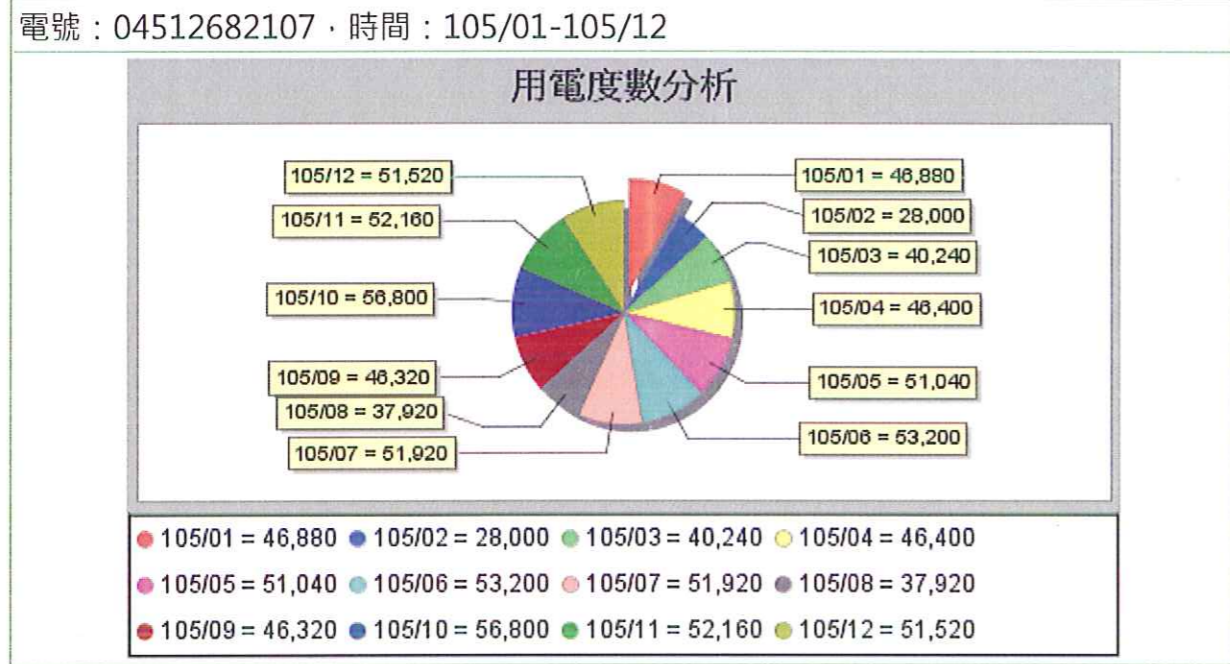

⋮ 首頁 > 用電圖表分析 > 用電圖表分析圖示

電號：04512682107 · 時間：104/01-104/12

回上一頁

... [首頁](#) > [用電圖表分析](#) > [用電圖表分析圖示](#)

[回上一頁](#)