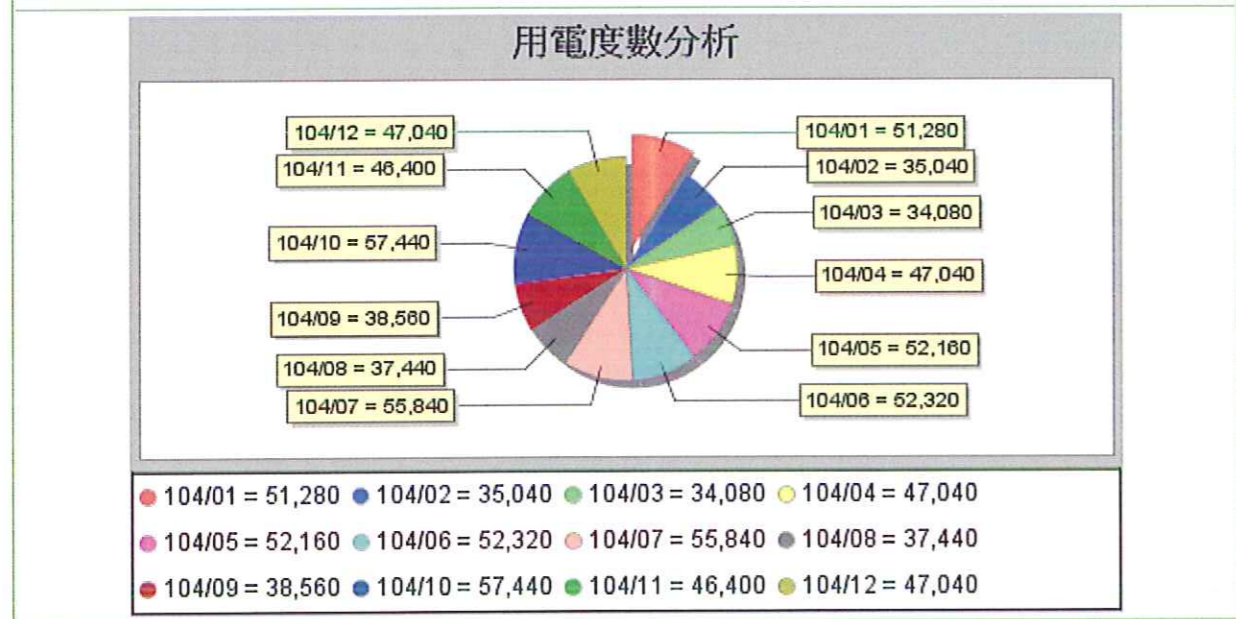

⋮ 首頁 > 用電圖表分析 > 用電圖表分析圖示

電號：04512682107 · 時間：104/01-104/12

回上一頁

... [首頁](#) > [用電圖表分析](#) > [用電圖表分析圖示](#)

[回上一頁](#)